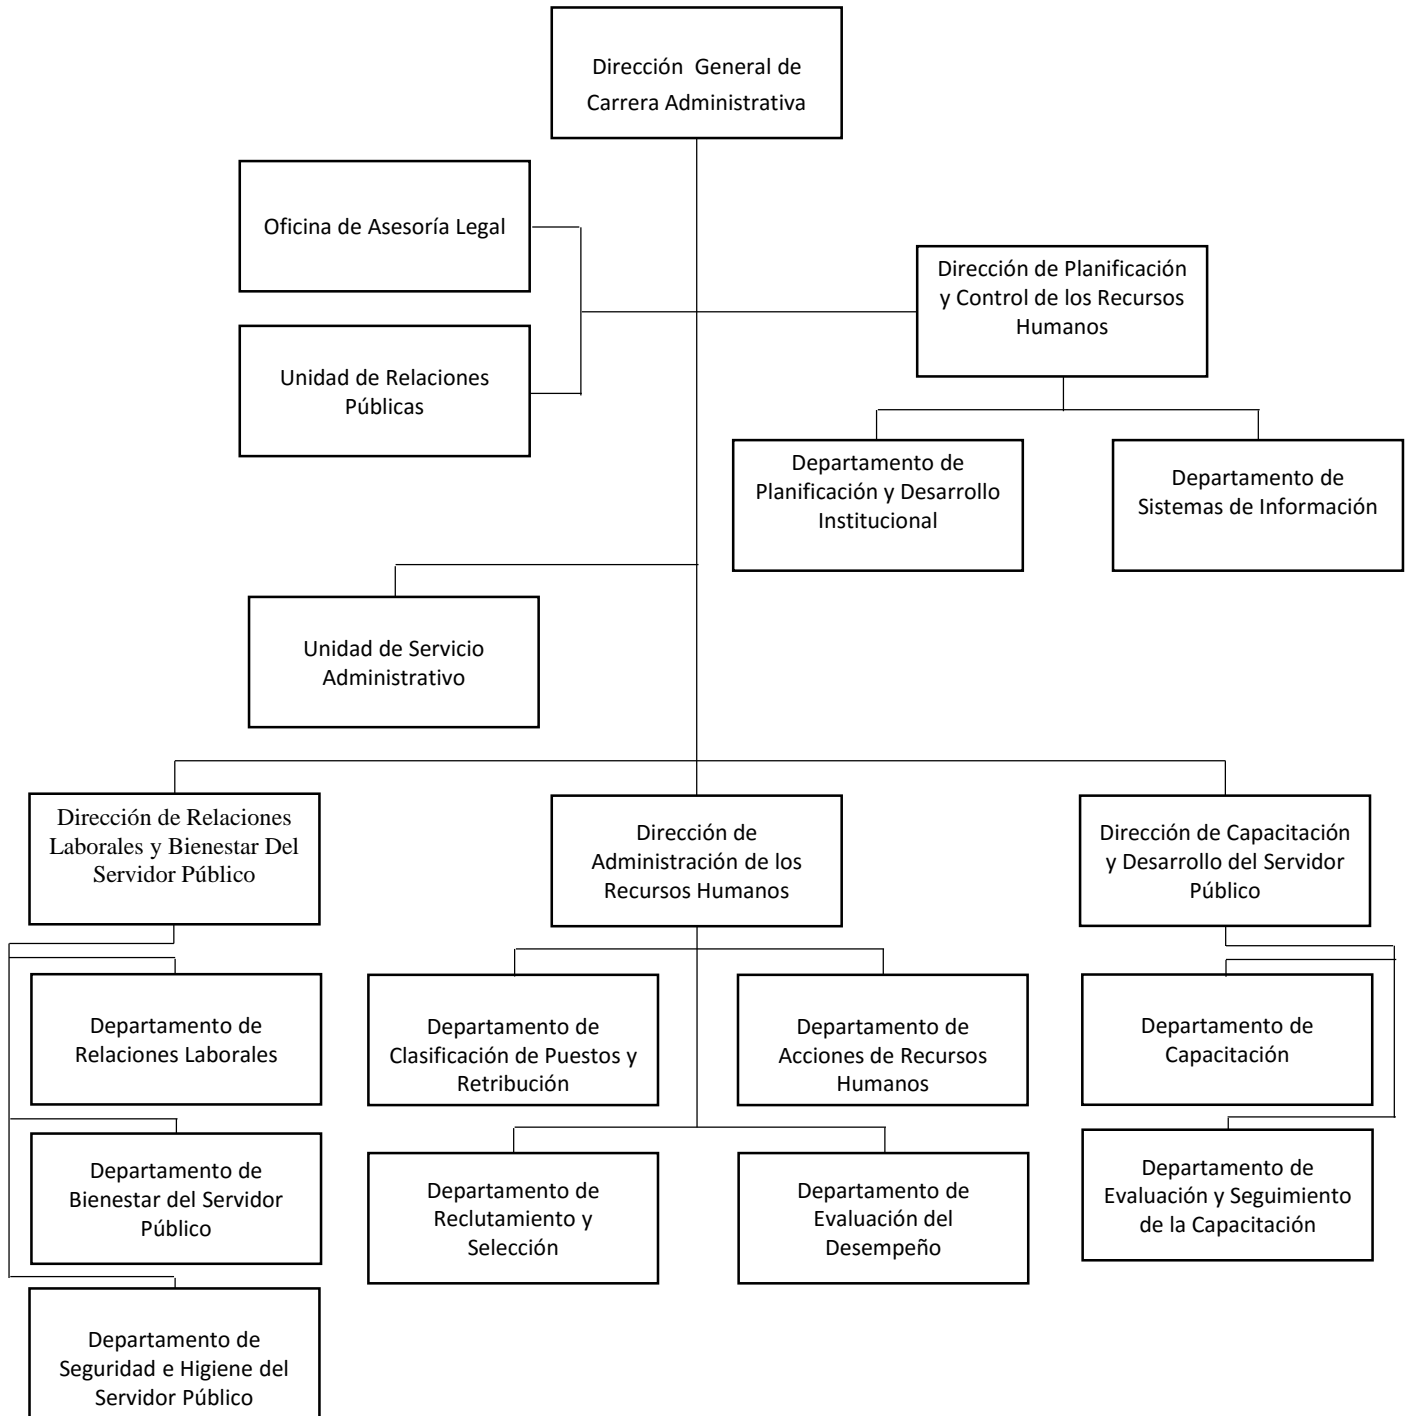

DIRECCIÓN GENERAL DE CARRERA ADMINISTRATIVA ESTRUCTURA ORGANIZATIVA

*Aprobada por el Decreto Ejecutivo No 153 de 8 de octubre de 2008