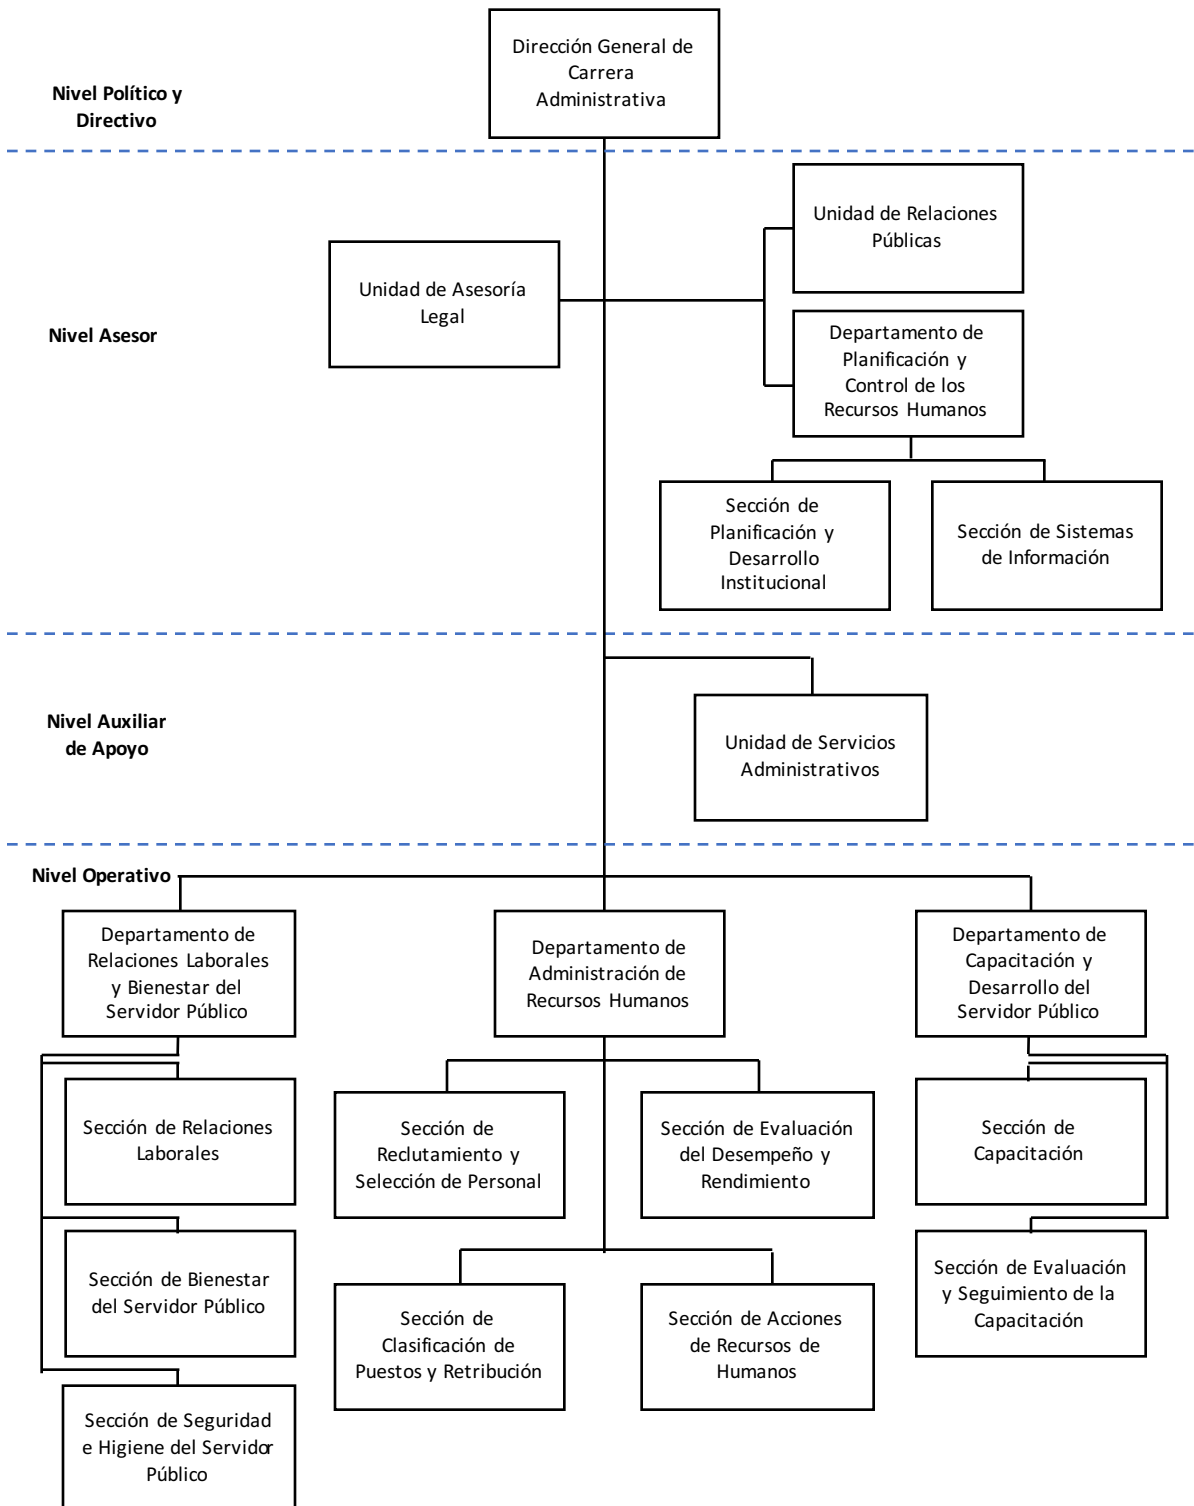

# DIRECCIÓN GENERAL DE CARRERA ADMINISTRATIVA

## Estructura Organizativa

Estructura organizativa con base en lo recomendado por el MEF en junio de 2008

\*\* Estructura organizativa según el Manual de Organización del Sector Público de la República de Panamá, XIII Edición, 2009.